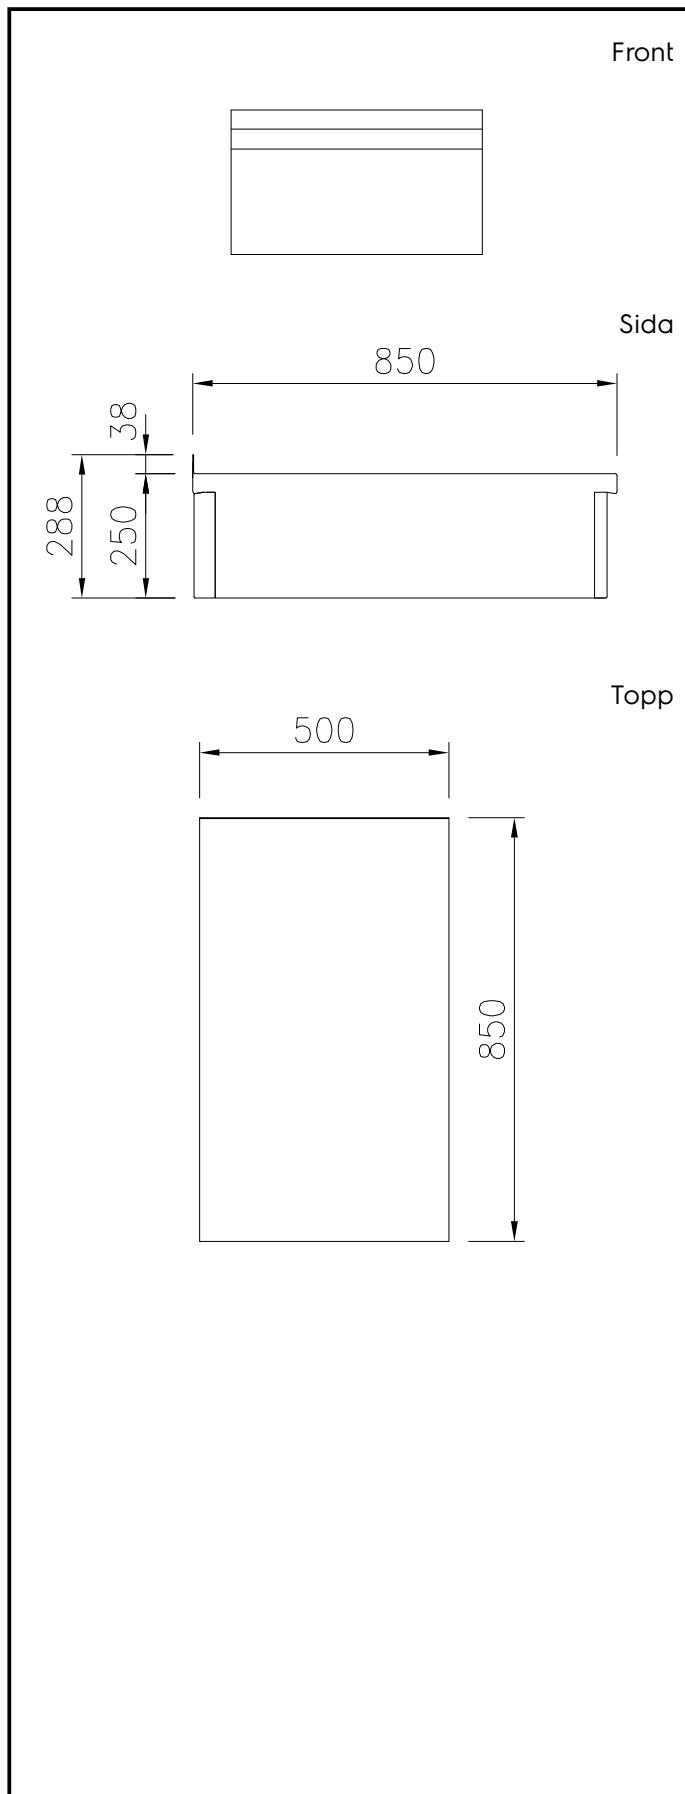

Kort specifikation

Pos.

Stängd enhet, 500 mm bred, tillverkad enligt DIN 18860_2 med 20 mm droppkant. Tillverkad i en robust ramkonstruktion i 2 mm och 3 mm i 1.4301 (AISI 304). 2 mm arbetsyta i 1.4301 (AISI 304). Släta arbetsytor som är enkla att rengöra. THERMODUL-anslutningssystem ger arbetsytor med minimala skarvar som gör att fett och smuts inte kan tränga ner mellan enheterna.

Konstruktion

- IPX5 kapslingsklass
- 2 mm arbetsyta i 1.4301 (AISI 304).
- Plan ytkonstruktion för att lätt rengöra ytorna.
- Inre ram för robust konstruktion i 2 mm och 3 mm i 1.4301 (AISI 304).
- Enheten är konstruerad enligt DIN 18860_2 med 20 mm droppkant.

- Sidopanel i rostfritt stål (12,5mm), 850x400mm, flush-fitting, höger sida, väggmonterad PNC 913635
- Vägghöjningsset topp - TL85 / 90 - Fabriksmonterad PNC 913649

Viktig information

Yttermått, bredd	
588564 (MBNABBEOO)	500 mm
Yttermått, djup	850 mm
Yttermått, höjd	250 mm
Nettovikt:	18 kg